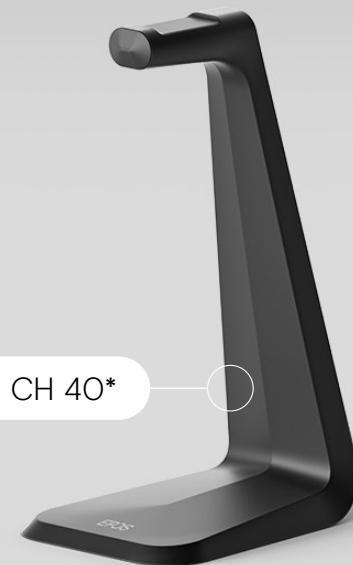

* Inbegrepen bij 1061, 1061T, 1061 ANC, 1061T ANC