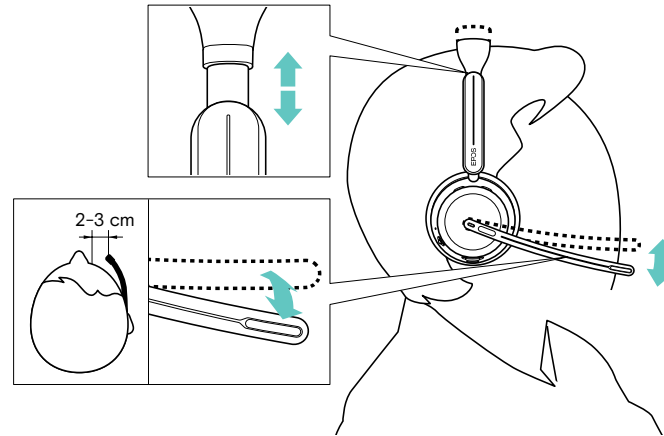

Zo gebruikt u de IMPACT 1000

De headset aanpassen en dragen